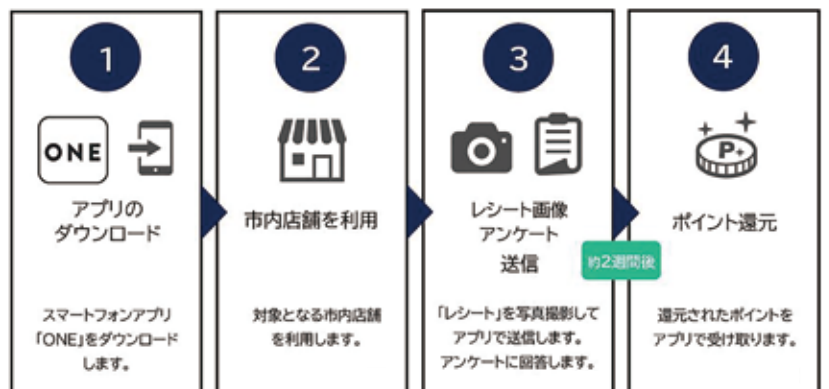

▲詳しくは
横浜市経済局
商業振興課へ

横浜市 レシ活

レシ活VALUE	食料品・その他	600円	各1枚	3万円
	ガソリン	1,000円		

20%キャッシュバック!

1回の還元上限
1日の投稿上限
利用上限額

レシ活チャレンジ 第2弾	飲食店利用 (テイクアウト含む)	3万円	3枚	3万円
-----------------	---------------------	-----	----	-----

皆さまの声を「カタチ」に

大道1丁目

大道一丁目住宅街、見通しの悪い変則交差点にカーブミラーを新設。東京・大田区の青年から「金沢区の友人を訪ねた際に要望がありました」と、お声を寄せて頂いたものです。公明党議員・党員のネットワークで、小さな声もキャッチしてお応えします。

並木3丁目

並木中学校脇の歩道が根上がりし、「自転車や歩行者がつかずいて危ない」とのお声を頂きました。そこで、根上がり解消工事と合わせて歩道のガタつきを補修。歩きやすい歩道に改善されました。