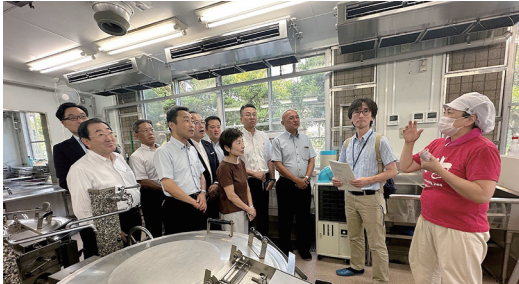

略歴

昭和49年生まれ。大分県出身。50歳。金沢区富岡東在住。妻と2女の4人家族。平成9年、創価大学法学部卒業。平成15年、米国のワイオミング大学大学院 公共政策学 修士課程修了。大手物流会社を経て、平成27年4月、横浜市議員に初当選、現在3期目。

給食調理室へのエアコン設置がスタート!

夏場には45℃以上にもなる厳しい環境で働く調理員の方々より、環境改善を望むお声を頂き、公明党市議団として給食室へのエアコン設置を求めていましたが、今年度6校においてモデル設置を実現。課題や改善点を検証し、市内全300校以上への速やかな設置を目指して参ります。金沢区内では瀬ヶ崎小学校に設置されました。

詳しくは
「はまかせ」
掲載記事も

地域防災拠点の環境充実へ

公明党市議団が訴えてきた乳児用の液体ミルクの備蓄が今年度よりスタートし、ミルクを温めるためのカセットコンロと両手鍋も一緒に備蓄されています。市議団の提案に沿って令和元年から学校体育館へのエアコン設置も進めており、引き続き避難所環境の改善に力を尽くします。

学校体育館のエアコン
今年度中に
115/505校
に設置完了!

横浜市会 第3回定例会を開催中