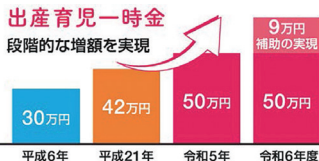

横浜市議員

たけのうち猛

<ご相談・ご連絡先>

公明党金沢支部事務所：
金沢区富岡西 3-38-1101
TEL:080-9804-9782
FAX:045-345-4345

✉ info@takenouchi-takeshi.com

**公明党・たけのうち猛の提案・要望が
令和6年度予算案に大きく反映されました!**

防災・減災への備えをさらに強化

- 学校体育館へのエアコン設置を加速
- 6年度は能見台小学校にエアコンを設置
- 感震ブレーカーの設置補助対象を「全市域へ」拡大
- 個別避難計画の策定を加速

教育環境をさらに充実、子育てを力強くサポート

○出産育児一時金の独自加算
を実現

50万円＋横浜市独自に最大9万円
の出産費用補助

○児童手当を拡充(10月から)

所得制限を撤廃、高3まで対象拡大、第3子以降は月額3万円に増額

○全ての保育園・幼稚園等への防犯カメラ設置などを補助(各施設10万円)

○給食室へのエアコン設置を開始

モデル校に設置して効果等を検証 金沢区では瀬ヶ崎小に設置へ